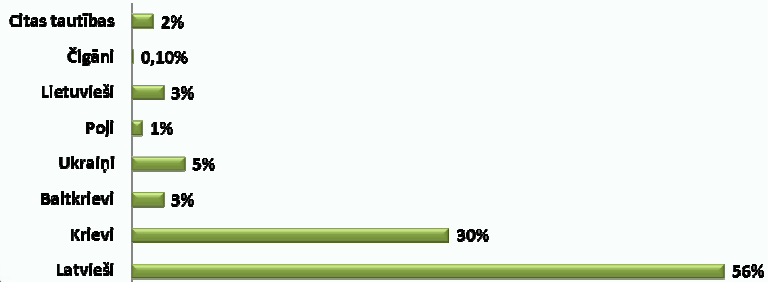

LIEPĀJAS PILSĒTAS
DOME

LIEPĀJA
SEPTEMBRIS 2013

DAŽĀDĀ LIEPĀJA

IEDZĪVOTĀJU ETNISKAIS SASTĀVS

SABIEDRISKĀS SASKAŅAS KOMISIJA

Izveidota 2001. gada 4. oktobrī

Mērķis - Veicināt motivētas, aktīvas un līdzatbildīgas pilsētas sabiedrības veidošanos

Īstenotās idejas:

- Apkopota un aktualizēta informācija par iespējām apgūt latviešu valodu Liepājas pilsētā. Izstrādāts projekts par valodas apguvi Karostas apdrošinātajiem iedzīvotājiem
- Veikts pētījums par iedzīvotāju attieksmi pret integrācijas jautājumiem Liepājā, piesaistot Liepājas Universitātes studentus un mācītājus
- Veikts pētījums "Pilsoniskums Liepājas vidusskolās"
- Organizēta konference "Sabiedrības integrācijas process Liepājā. Problēmas un perspektīva."